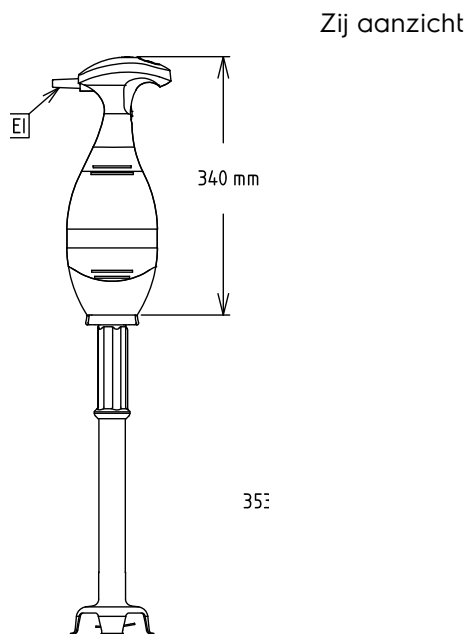

600348 (BPU750)

Bermixer Pro 750 W
motorunit

Omschrijving

Product Nr.

Handmixer motorunit van 750 W voor combinatie met een opzet staafmixer van 353 mm, 453 mm, 553 mm of 653 mm, of de opzet garde van 400 mm. Traploze snelheid regeling van 0 - 10000 tpm. Makkelijk hanteerbaar, gewicht 2,4 kg, zonder staafmixer. De motorunit met blauw kunststof huis, ergonomische handgreep en roestvrijstalen koppeling. Elektronische snelheid regeling met drukknoppen en led indicatie op de handgreep, waterdicht (IP55) bedieningspaneel. Twee startknoppen te bedienen met twee handen voor extra veiligheid. De motor met dubbel lucht koelsysteem en oververhitting beveiliging met automatische stop en indicator lamp. Bajonet koppeling voor eenvoudig plaatsen of afnemen van de staafmixer of garde. Nulspanning beveiliging, na een stroom uitval gaat de Bermixer niet vanzelf weer in bedrijf. Elektra kabel met CE-Schuko stekker. IP34 beschermd en waterdicht.

Uitvoering

- Uit veiligheid zijn beide handen vereist om de mixer te bedienen (nulspanning beveiliging).
- Vlakke motorunit.
- Geleverd met:-ruimtebesparende wandsteun bij opslag.
- Licht van gewicht, een ergonomische grip en instelbare snelheid voor snel en gemakkelijk werken.
- Rode indicator voor oververhitting.
- Bajonet systeem voor het snel en eenvoudig verwisselen van opzetstukken.
- Voor gebruik in kookketels tot 270 - 290 liter, afhankelijk van de lengte van de staafmixer.
- Productiviteit voor 50 tot 300 maaltijden per service.

Goedkeuring

EI = Elektrische aansluiting

Elektra

Voltage	
600348 (BPU750)	220-240 V/1 ph/50/60 Hz
Elektrisch max. vermogen	0.75 kW
Stekker type	CE-SCHUKO

Algemene gegevens

Externe afmetingen, lengte	138 mm
Externe afmetingen, breedte	120 mm
Externe afmetingen, hoogte	340 mm
Gewicht, netto (kg)	2.4
Rotatie snelheid	0 - 10.000 tpm
Waterdichtheid index	IP34