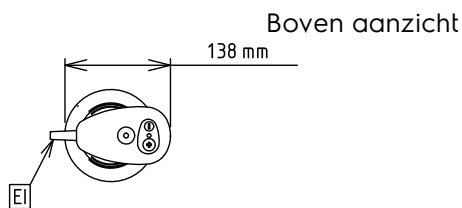

600348 (BPU750)

Bermixer Pro 750 W
motorunit

Omschrijving

Product Nr.

Handmixer motorunit van 750 W voor combinatie met een opzet staafmixer van 353 mm, 453 mm, 553 mm of 653 mm, of de opzet garde van 400 mm. Traploze snelheid regeling van 0 - 10000 tpm. Makkelijk hanteerbaar, gewicht 2,4 kg, zonder staafmixer. De motorunit met blauw kunststof huis, ergonomische handgreep en roestvrijstalen koppeling. Elektronische snelheid regeling met drukknoppen en led indicatie op de handgreep, waterdicht (IP55) bedieningspaneel. Twee startknoppen te bedienen met twee handen voor extra veiligheid. De motor met dubbel lucht koelsysteem en oververhitting beveiliging met automatische stop en indicator lamp. Bajonet koppeling voor eenvoudig plaatsen of afnemen van de staafmixer of garde. Nulspanning beveiliging, na een stroom uitval gaat de Bermixer niet vanzelf weer in bedrijf. Elektra kabel met CE-Schuko stekker. IP34 beschermd en waterdicht.

Uitvoering

- Uit veiligheid zijn beide handen vereist om de mixer te bedienen (nulspanning beveiliging).
- Vlakke motorunit.
- Geleverd met:-ruimtebesparende wandsteun bij opslag.
- Licht van gewicht, een ergonomische grip en instelbare snelheid voor snel en gemakkelijk werken.
- Rode indicator voor oververhitting.
- Bajonet systeem voor het snel en eenvoudig verwisselen van opzetstukken.
- Voor gebruik in kookketels tot 270 - 290 liter, afhankelijk van de lengte van de staafmixer.
- Productiviteit voor 50 tot 300 maaltijden per service.

Goedkeuring

EI = Elektrische aansluiting

Elektra

Voltage	
600348 (BPU750)	220-240 V/1 ph/50/60 Hz
Elektrisch max. vermogen	0.75 kW
Stekker type	CE-SCHUKO

Algemene gegevens

Externe afmetingen, lengte	138 mm
Externe afmetingen, breedte	120 mm
Externe afmetingen, hoogte	340 mm
Gewicht, netto (kg)	2.4
Rotatie snelheid	0 - 10.000 tpm
Waterdichtheid index	IP34