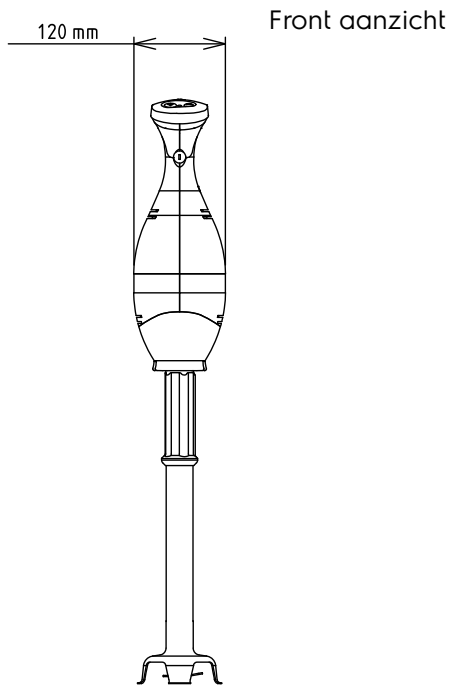

600348 (BPU750)

Bermixer Pro 750 W
motorunit

Omschrijving

Product Nr.

Handmixer motorunit van 750 W voor combinatie met een opzet staafmixer van 353 mm, 453 mm, 553 mm of 653 mm, of de opzet garde van 400 mm. Traploze snelheid regeling van 0 - 10000 tpm. Makkelijk hanteerbaar, gewicht 2,4 kg, zonder staafmixer. De motorunit met blauw kunststof huis, ergonomische handgreep en roestvrijstalen koppeling. Elektronische snelheid regeling met drukknoppen en led indicatie op de handgreep, waterdicht (IP55) bedieningspaneel. Twee startknoppen te bedienen met twee handen voor extra veiligheid. De motor met dubbel lucht koelsysteem en oververhitting beveiliging met automatische stop en indicator lamp. Bajonet koppeling voor eenvoudig plaatsen of afnemen van de staafmixer of garde. Nulspanning beveiliging, na een stroom uitval gaat de Bermixer niet vanzelf weer in bedrijf. Elektra kabel met CE-Schuko stekker. IP34 beschermd en waterdicht.

Uitvoering

- Uit veiligheid zijn beide handen vereist om de mixer te bedienen (nulspanning beveiliging).
- Vlakke motorunit.
- Geleverd met:-ruimtebesparende wandsteun bij opslag.
- Licht van gewicht, een ergonomische grip en instelbare snelheid voor snel en gemakkelijk werken.
- Rode indicator voor oververhitting.
- Bajonet systeem voor het snel en eenvoudig verwisselen van opzetstukken.
- Voor gebruik in kookketels tot 270 - 290 liter, afhankelijk van de lengte van de staafmixer.
- Productiviteit voor 50 tot 300 maaltijden per service.

Goedkeuring

EI = Elektrische aansluiting

Elektra

Voltage	
600348 (BPU750)	220-240 V/1 ph/50/60 Hz
Elektrisch max. vermogen	0.75 kW
Stekker type	CE-SCHUKO

Algemene gegevens

Externe afmetingen, lengte	138 mm
Externe afmetingen, breedte	120 mm
Externe afmetingen, hoogte	340 mm
Gewicht, netto (kg)	2.4
Rotatie snelheid	0 - 10.000 tpm
Waterdichtheid index	IP34